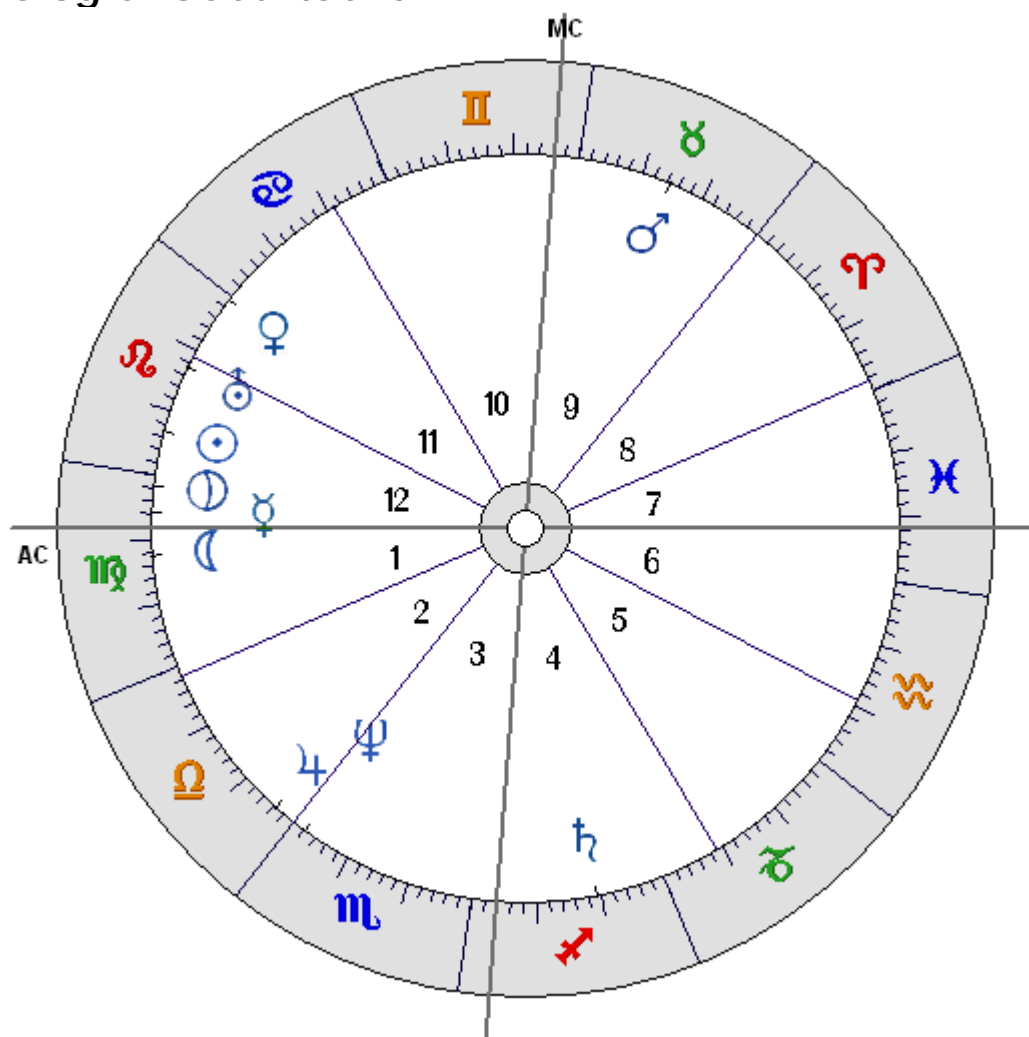

Astrologie: Geburtsbild

Name: Madonna Louise Ciccone
 Geboren: Samstag, 16.08.1958 um 07:05 Uhr
 in: Bay City, Bay, Michigan (L: -83,53, B: 43,35)
 Feldtyp: Placidus Feldorbis: 10% SidTime: 4h 7m
 Individuelle Pyramidenpunkte: Waage/Widder 16° 15' und Löwe/Wassermann 0° 15'

Planeten					Felder		
Planet	Dezimal	Zeichen	Grad°Min'	Feld	Feld	Zeichen	Grad°Min'
Sonne	143,1144	Löwe	23° 07'	12	AC	Jungfrau	08° 15'
Mond	162,3966	Jungfrau	12° 24'	1	Feld 2	Waage	01° 29'
Merkur 6	155,6519	Jungfrau	05° 39'	1	Feld 3	Skorpion	00° 07'
Venus 2	120,5436	Löwe	00° 33'	11	IC	Schütze	03° 45'
Mars	45,40892	Stier	15° 25'	9	Feld 5	Steinbock	08° 57'
Jupiter	206,4365	Waage	26° 26'	2	Feld 6	Wassermann	10° 55'
Saturn	259,208	Schütze	19° 12'	4	DC	Fische	08° 15'
Uranus	132,666	Löwe	12° 40'	12	Feld 8	Widder	01° 29'
Neptun	212,269	Skorpion	02° 16'	3	Feld 9	Stier	00° 07'
Pluto	151,6738	Jungfrau	01° 40'	12	MC	Zwillinge	03° 45'
NMondKN	205,3344	Waage	25° 20'	2	Feld 11	Krebs	08° 57'
					Feld 12	Löwe	10° 55'

Anteile Merkur: Zwilling 30%, Jungfrau 70%

Anteile Venus: Stier 75%, Waage 25%